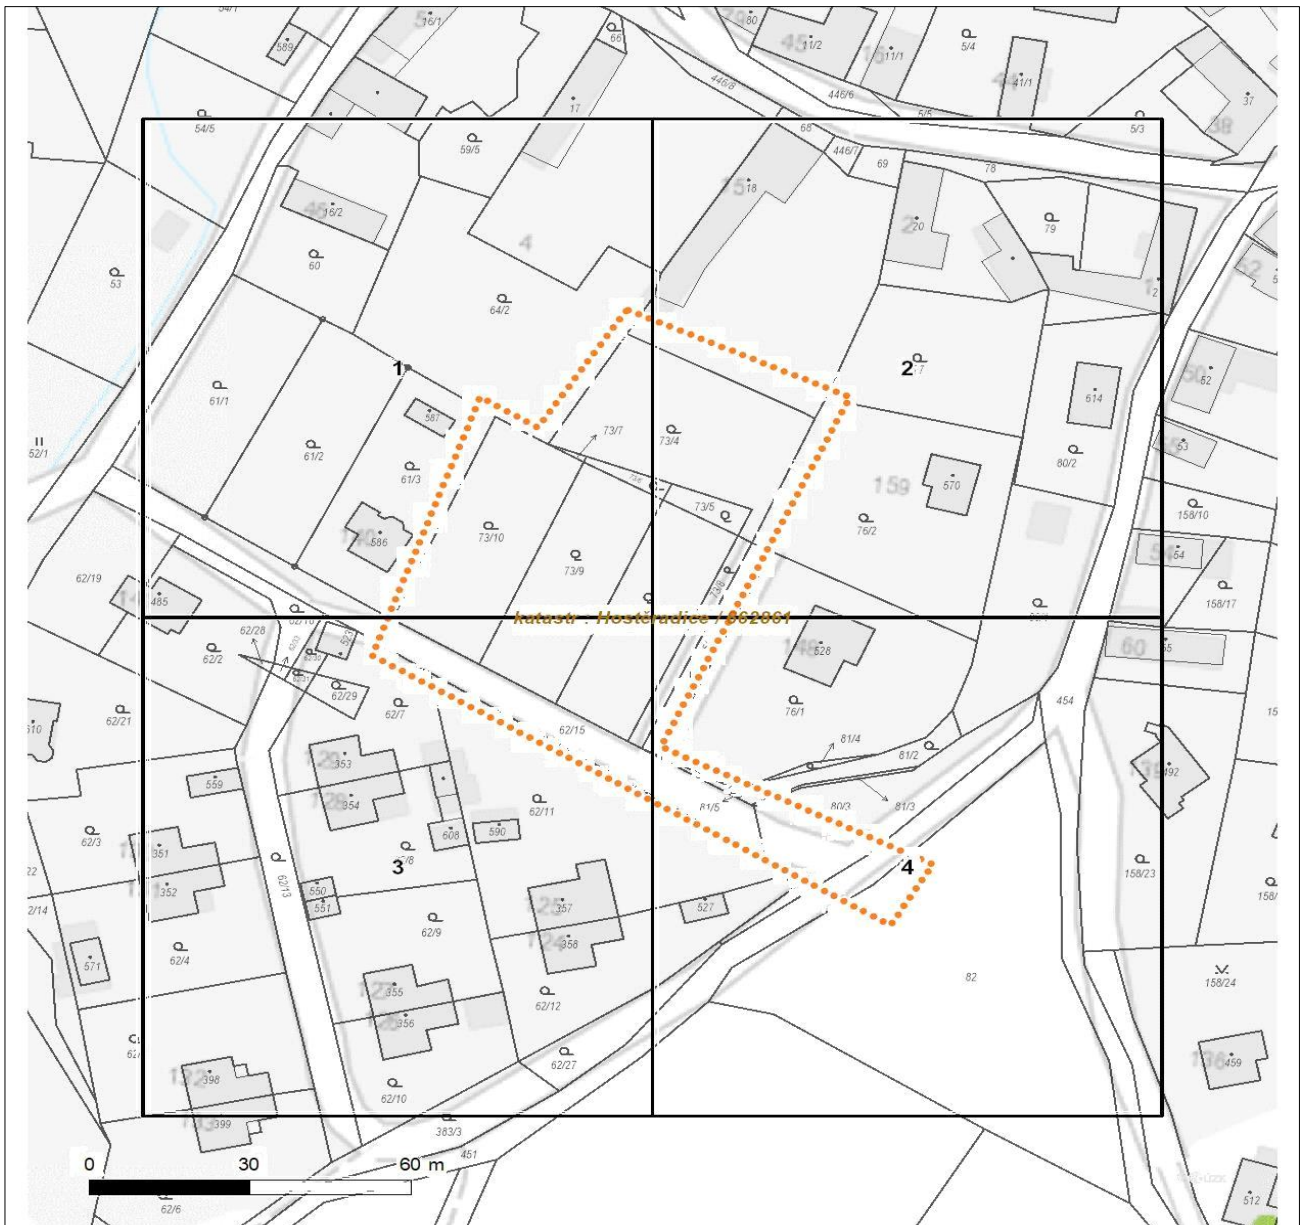

Platí pouze se sdělením číslo 0102425438.

Zakreslené polohy zařízení v příloze jsou pouze informativní.

## Situační výkres zájmového území (klad mapových listů)

Není-li zobrazena katastrální mapa, zadejte žádost znovu. Katastrální mapa je generována prostřednictvím externí WMS služby, jejíž provoz nezajišťuje společnost ČEZ Distribuce, a. s.

Platí pouze se sdělením číslo 0102425438.

Zakreslené polohy zařízení v příloze jsou pouze informativní.

**Situační výkres - list 2**

Není-li zobrazena katastrální mapa, zadejte žádost znovu. Katastrální mapa je generována prostřednictvím externí WMS služby, jejíž provoz nezajišťuje společnost ČEZ Distribuce, a. s.