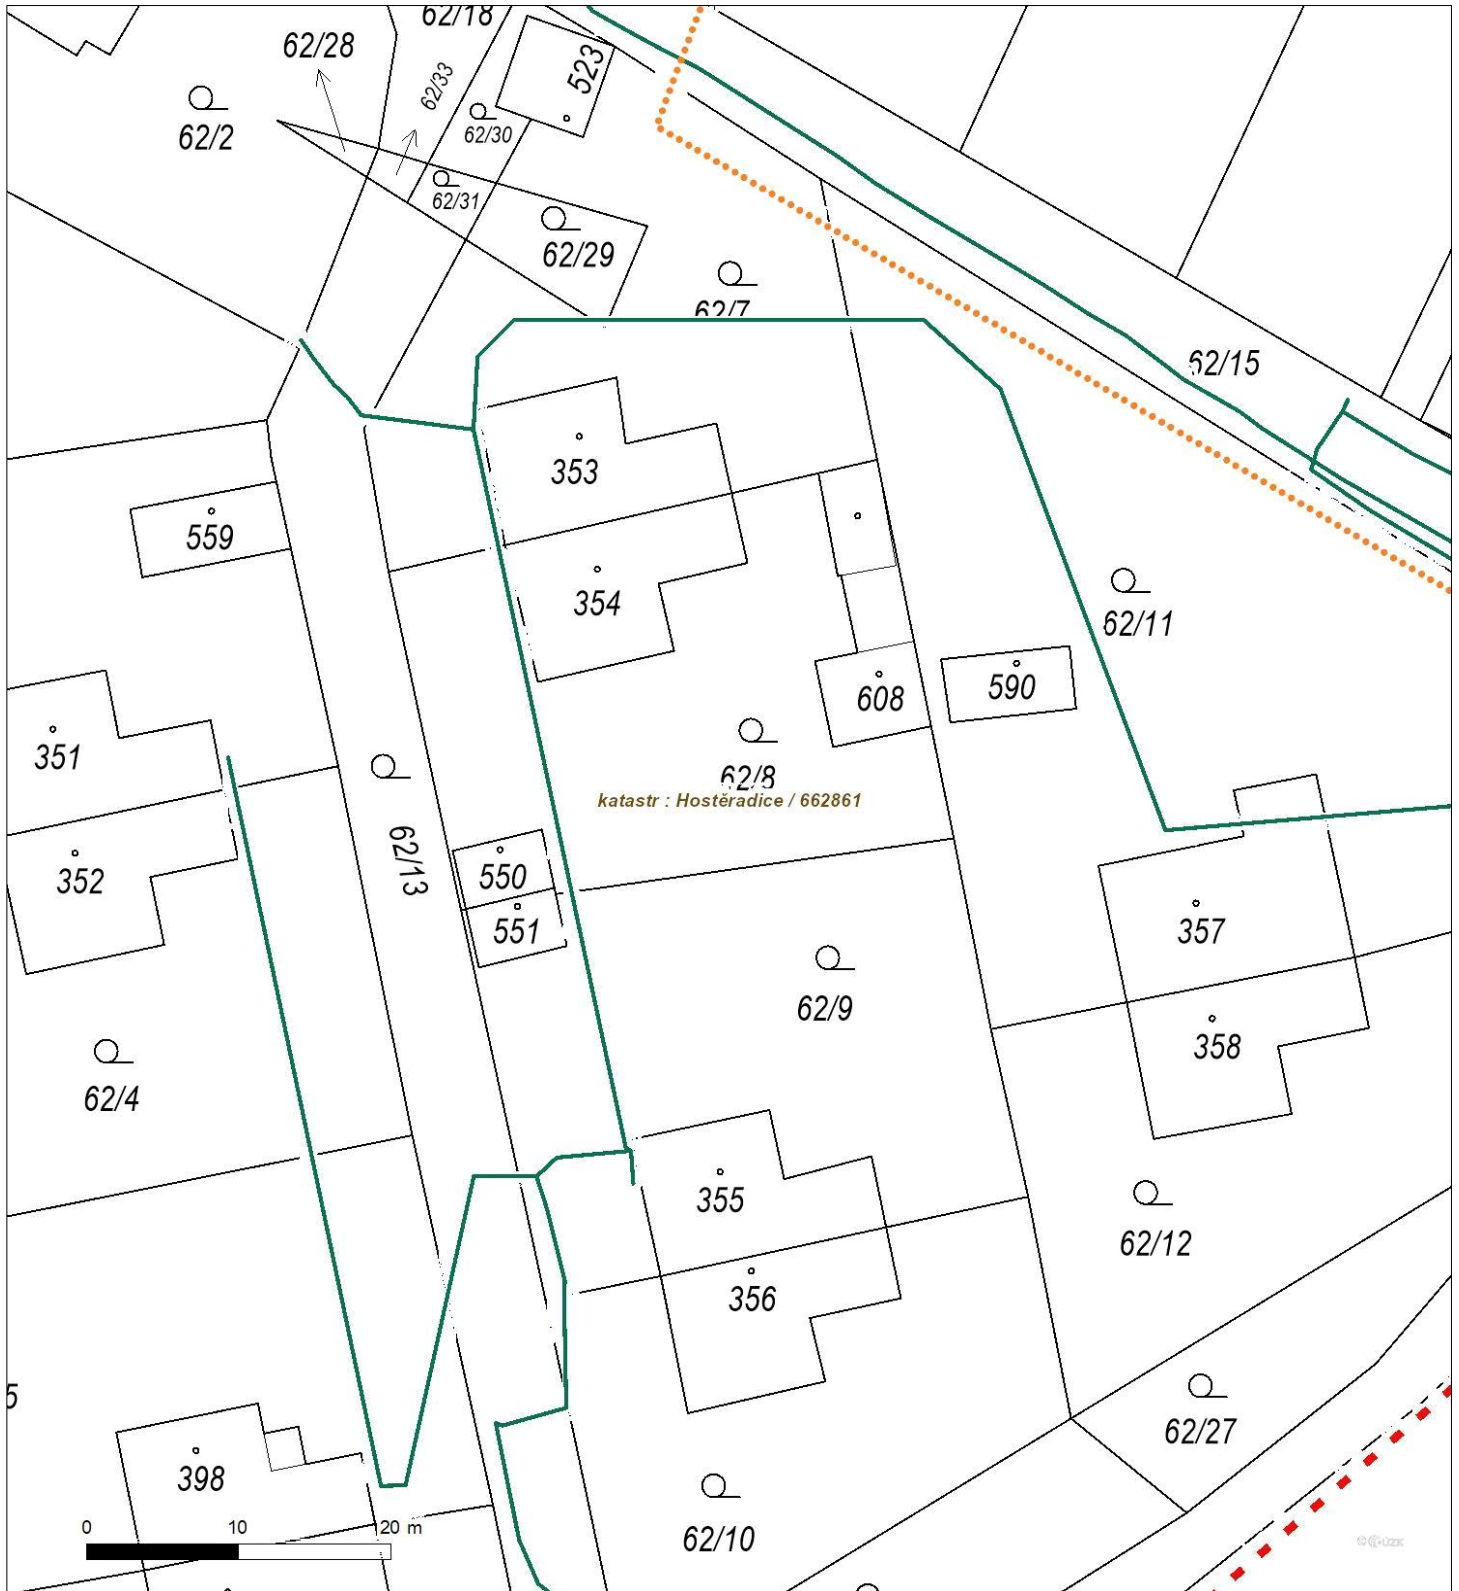

Platí pouze se sdělením číslo 0102425438.

Zakreslené polohy zařízení v příloze jsou pouze informativní.

Situační výkres - list 3

Není-li zobrazena katastrální mapa, zadejte žádost znovu. Katastrální mapa je generována prostřednictvím externí WMS služby, jejíž provoz nezajišťuje společnost ČEZ Distribuce, a. s.